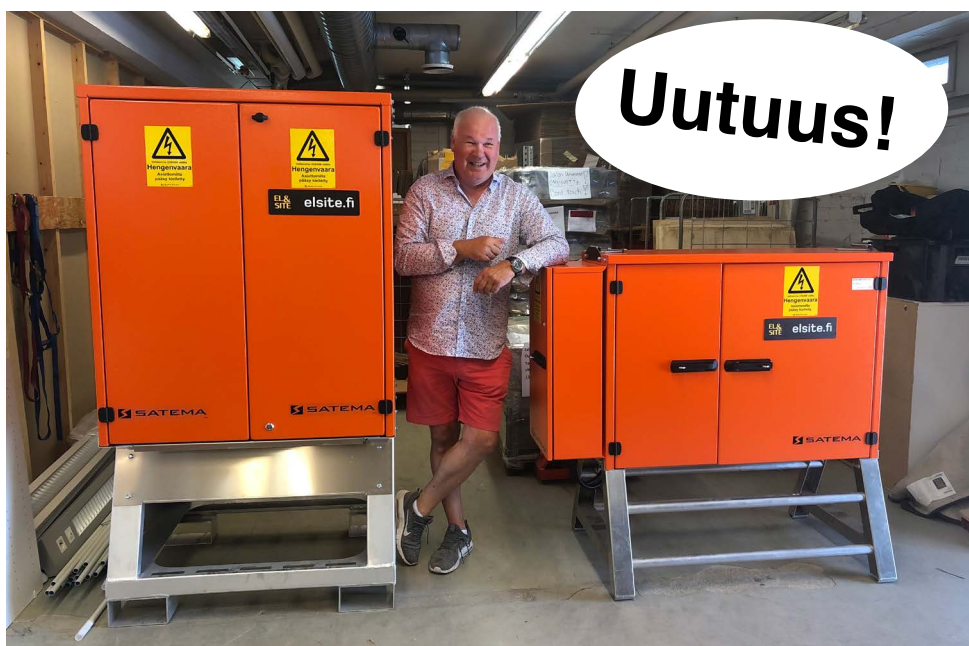

Uudet työmaan pääkeskukset 160A & 250A

Tai ihan näin perheen kesken – Pikkuveli ja Isoveli

Kuten Pikkuveljet yleensä ovat pienempiä, niin ovat meidänkin. 160A ja 250A Pikkuveljemme on myös kevyempiä ja edullisempia kuin Isoveljensä.

- Nyt meillä on sinulle työmaan pääkeskusten Isoveli ja Pikkuveli, tarpeittesi mukaan
- Pikkuveljessä ovet vain yhdellä puolella – syöttö ja lähtö samojen ovien takana, tehty erityisesti ahtaisiin tiloihin
- Modulaaristen muunneltavuuksien ansiosta Pikkuveljen kaapelilähdöt saadaan muokattua tarpeittesi mukaan

Lisätietoja:
elsite.fi

EL
&
SITE

Pikkuveljet TPK 160A & TPK 250A

Mitat Pikkuveli 160A ja 250A

Korkeus	131 cm
Leveys	137 cm
Pituus	40 cm
Paino	TPK 160: 81kg TPK 250: 98kg

Lähdöt Pikkuveli 160A ja 250A

TPK 160A