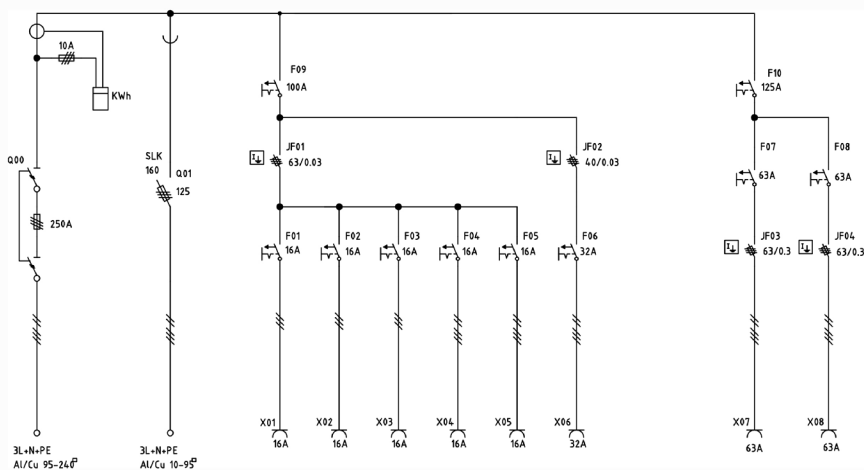

1 x SLK 160 jonovaroke
4 x 16A suko
2 x 16A 3-vaihe
1 x 32A
1 x 63A

TPK 250A

1 x SLK 160 jonovaroke
3 x 16A suko
2 x 16A 3-vaihe
1 x 32A
1 x 63A

Kaaviot Pikkuveli 160A ja 250A

ZFSF160B-1-3311-31

ZFSF250B-1-3212-22