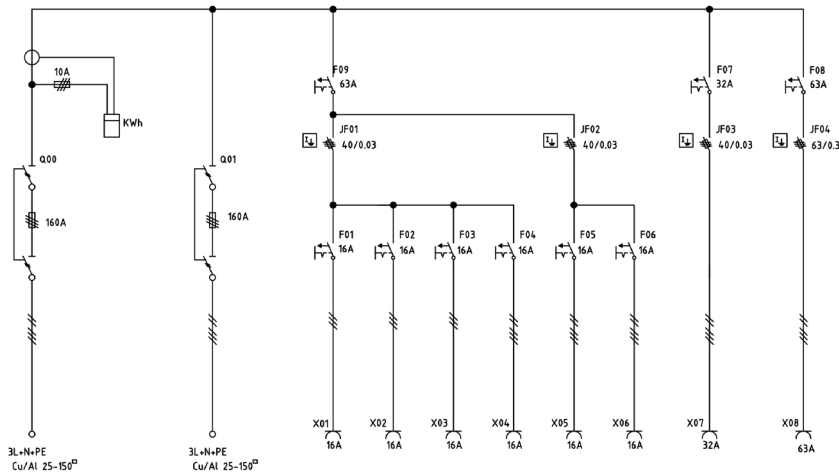

Lisätietoja:
elsite.fi

EL
&
SITE

Pikkuveljet TPK 160A & TPK 250A

Mitat Pikkuveli 160A ja 250A

Korkeus	131 cm
Leveys	137 cm
Pituus	40 cm
Paino	TPK 160: 81kg TPK 250: 98kg

Lähdöt Pikkuveli 160A ja 250A

TPK 160A

1 x SLK 160 jonovaroke
4 x 16A suko
2 x 16A 3-vaihe
1 x 32A
1 x 63A

TPK 250A

1 x SLK 160 jonovaroke
3 x 16A suko
2 x 16A 3-vaihe
1 x 32A
1 x 63A

Kaaviot Pikkuveli 160A ja 250A

ZFSF160B-1-3311-31

ZFSF250B-1-3212-22